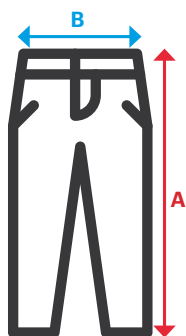

334

Calças estilo pijama

- Cós elástico
- **Um bolso:** 1 bolso traseiro de chapa

Sarja. 65% poliéster - 35% algodão / 190 gr/m²

2XS / XS / S / M / L / XL / 2XL / 3XL / 4XL

07

07 Branco

Sizes	Total length	Waist stretched 1/2
2XS	102	41
XS	103	45
S	104	49
M	105	53
L	106	57
XL	107	61
2XL	108	65
3XL	109	69
4XL	110	73

Dimensions in cm.

- **A:** Total length
- **B:** Waist stretched 1/2