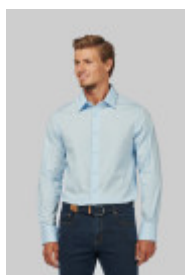

Também existe em versão

K529

Informação adicional

Logística

1

12

Cores

White

Black

Light Blue

Navy

Wine

Zinc